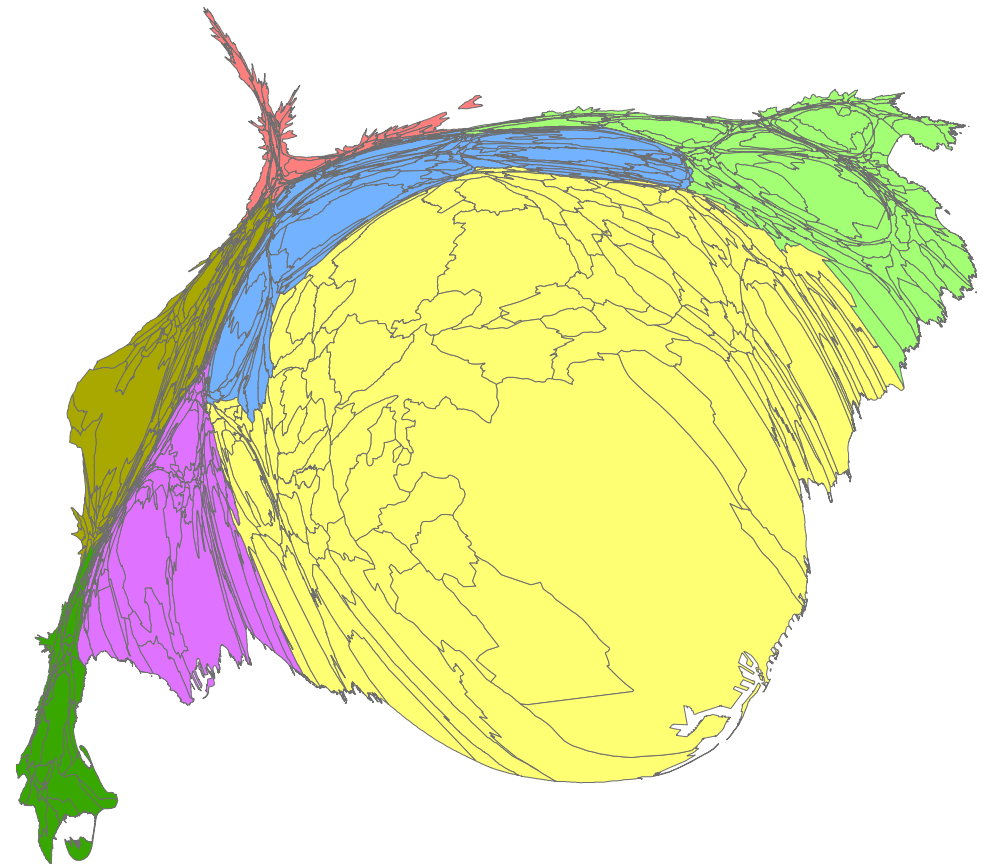

Cartogrames de la població de Catalunya de 1860 i 2013 per vegueries

1860

(1,67 milions hab.)

Font: Cens de població 1860

2013

(7,55 milions hab.)

Font: Padro municipal d'habitants 2013

No hi ha proporció entre ambdós mapes anamòrfics.